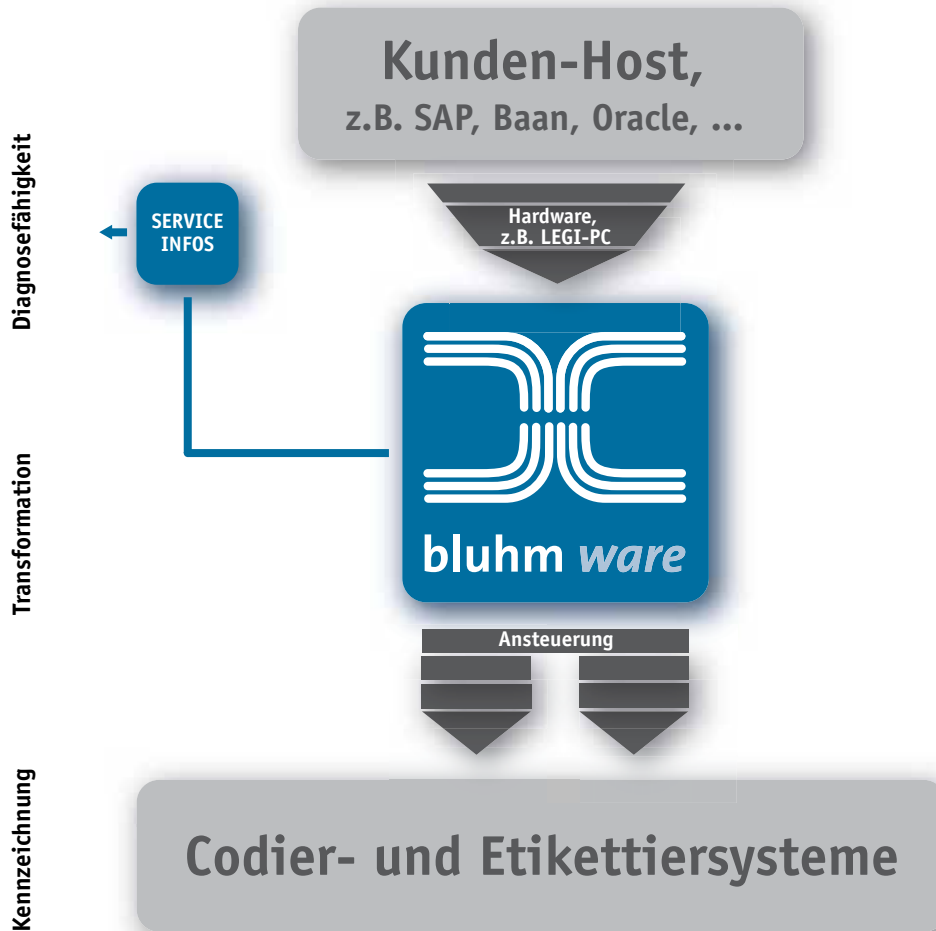

[software]

[ANSTEUERUNG
UND VERNETZUNG]

BLUHM WARE

BLUHM
systeme

Inkjet-Direktcodierung

Gebinde-Etikettierung

Paletten-Etikettierung

VERSCHIEDENE AUFGABEN, EINE SOFTWARE

BLUHM WARE

EINE SOFTWARE, DIE ALLE
KENNZEICHNUNGSSYSTEME VON
BLUHM-SYSTEME ANSTEUERT.

VORTEILE:

- * EINE ZENTRALE SCHNITTSTELLE
ERMÖGLICHT DEM KUNDEN-HOST
MIT NUR EINEM DEFINIERTEN
PROTOKOLL DIE ANSTEUERUNG
UNTERSCHIEDLICHER DRUCK-
SYSTEME
- * EINE BETRIEBSOBERFLÄCHE,
DIE EINEN SCHNELLEN ÜBERBLICK
ÜBER ALLE BETRIEBZUSTÄNDE
GIBT
- * EINE SOFTWARE - DIES ERLEICH-
TERT DIE BEDIENUNG UND VERMIN-
DERT DEN SCHULUNGSBEDARF,
SELBST BEI ERWEITERUNG MIT
NEUEN KENNZEICHNUNGSSYSTEMEN
- * HARDWARE-KOMPATIBILITÄT Z.B.
STANDARD-PC-SYSTEME UND LEGI
PC ODER LEGI BOX AUS DEM HAUSE
BLUHM SYSTEME
- * FERNDIAGNOSEFÄHIGKEIT

steuerbar sind die Codier- und Etikettiersysteme von Bluhm Systeme mit BluhmWare auf die bestmögliche Art. Zentralisierte und standardisierte Schnittstellen sind im Kommunikationszeitalter der Schlüssel zur Effektivität und somit zum Erfolg. Bluhm Ware stellt ein zentrales Bindeglied in der Druckdatenversorgung dar. Sie vereinheitlicht die Ansteuerung diverser Drucksysteme, so dass der Kunden-Host nur ein definiertes Protokoll zum Austausch von Druckdaten verwenden muss. Zusätzlich verfügt die Software über aktuelle Ferndiagnosemöglichkeiten wie Email-Versand aufgrund eines definierten Ereignisses (zum Beispiel Wartungsintervall erreicht).

Steuerung aller Systeme über eine Oberfläche

Anzeige sämtlicher Betriebszustände auf einen Blick

Anzeige des aktuellen Drucklayouts

vernetzt und steuert
alle in den Produktionsablauf integrierten Codier und
Ettikettiersysteme
von Bluhm Systeme.