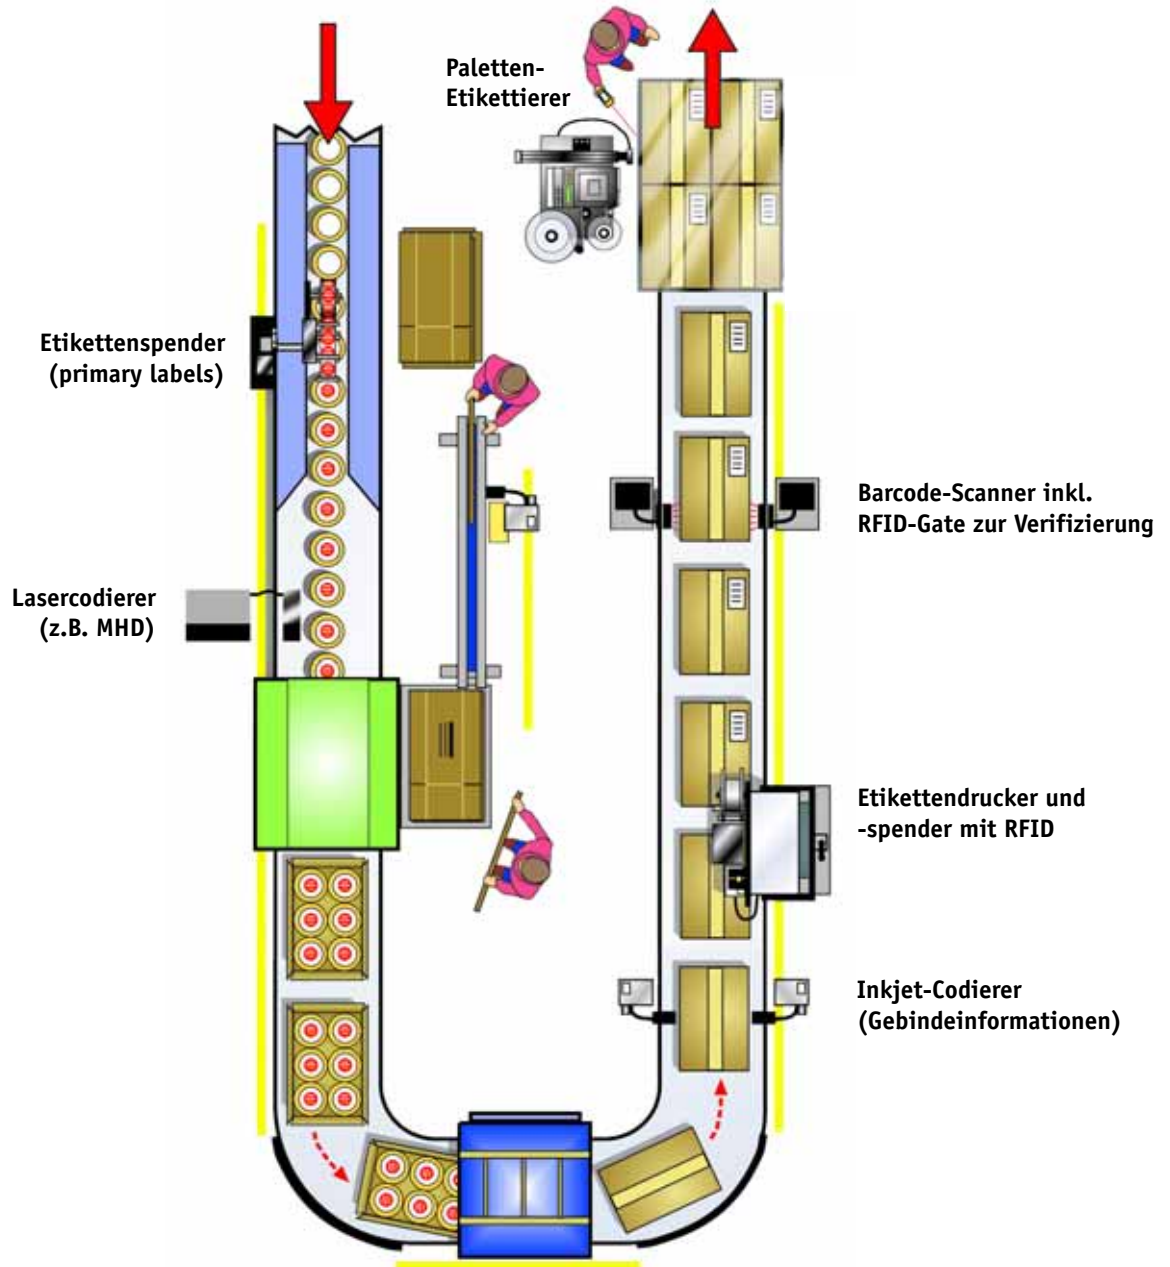

steuerbar sind die Codier- und Etikettiersysteme von Bluhm Systeme mit BluhmWare auf die bestmögliche Art. Zentralisierte und standardisierte Schnittstellen sind im Kommunikationszeitalter der Schlüssel zur Effektivität und somit zum Erfolg. Bluhm Ware stellt ein zentrales Bindeglied in der Druckdatenversorgung dar. Sie vereinheitlicht die Ansteuerung diverser Drucksysteme, so dass der Kunden-Host nur ein definiertes Protokoll zum Austausch von Druckdaten verwenden muss. Zusätzlich verfügt die Software über aktuelle Ferndiagnosemöglichkeiten wie Email-Versand aufgrund eines definierten Ereignisses (zum Beispiel Wartungsintervall erreicht).

Steuerung aller Systeme über eine Oberfläche

Anzeige sämtlicher Betriebszustände auf einen Blick

Anzeige des aktuellen Drucklayouts

vernetzt und steuert
alle in den Produktionsablauf integrierten Codier und
Ettikettiersysteme
von Bluhm Systeme.